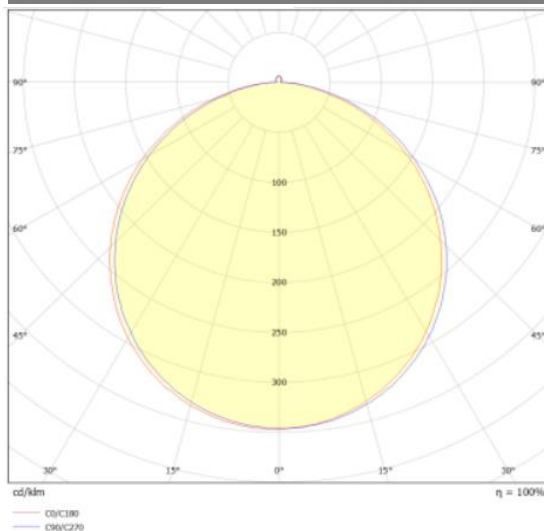

153100.947.000.020

BONA re\_317\_840\_2000\_ND

IP 54

Direkt strahlende runde LED-Einbauleuchte mit UV-beständiger Lichtverteilung. Leuchtenkörper aus Aluminiumdruckguss. Weiss pulverbeschichtet. Werkzeuglose Montag durch Federsystem. Hohe Schutzart IP54.

## Technische Daten:

Lampenlichtstrom	2170 lm
Leuchtenlichtstrom	1960 lm
Systemeffizienz	100 lm/W
Systemleistung	19 W
Farbwiedergabeindex	80 Ra
Farbtemperatur	4000 K
Farbtoleranz	4
Lebensdauer	50.000h (L80/B10)
Spannung	230V / 50Hz
Umgebungstemperatur	-20 ... +35 °C
Farbe	RAL9016

## Dimensionen:

Durchmesser-Ø	317 mm
Höhe-H	12 mm

Diese Leuchte enthält eine Lichtquelle der Energieeffizienzklasse F

Letzte Änderung: Dienstag, 9. April 2024, technische Änderungen und Irrtümer vorbehalten